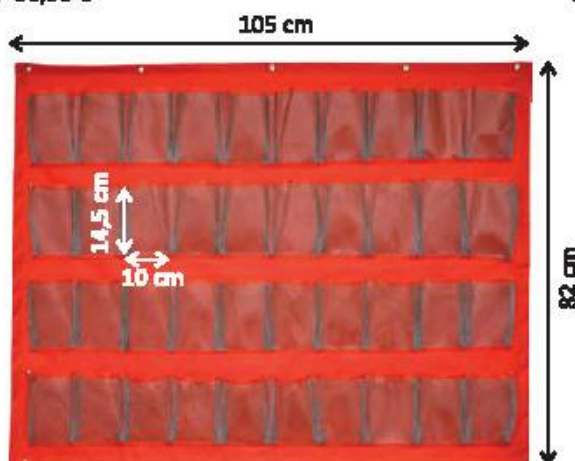

151-01000 (427-55)
WANDTASCHE POUCH 40
Praktische Wandtasche mit 40 kleinen Fächern. Zum Beispiel
für Bastelmaterial, Sandformen, Hygieneartikel, Handys usw.
WALL POUCH 40
Practical wall pouch with 40 small compartments. Offers ample
storage for crafting materials, sand molds, hygiene items,
phones and more.

UVP/RRP 32,90 €