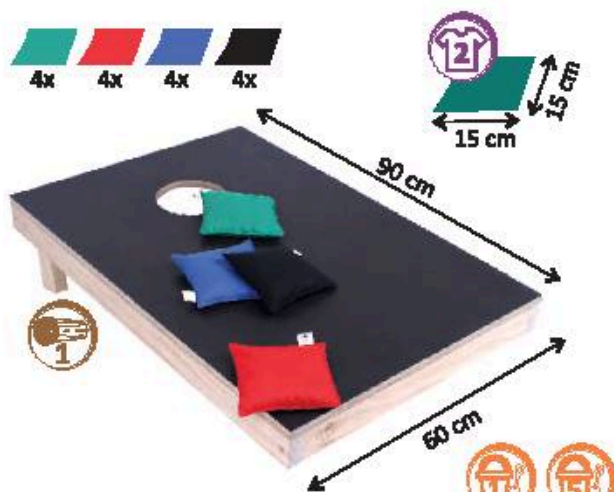

441-25300 (662-65)
WURFSPIEL CORNHOLE
Gefüllt mit Kunststoffgranulat, 400 g
THROWING GAME CORNHOLE
Filled with plastic granules, 400 g

UVP/RRP 189,00 €
Warnhinweis/Warning 2