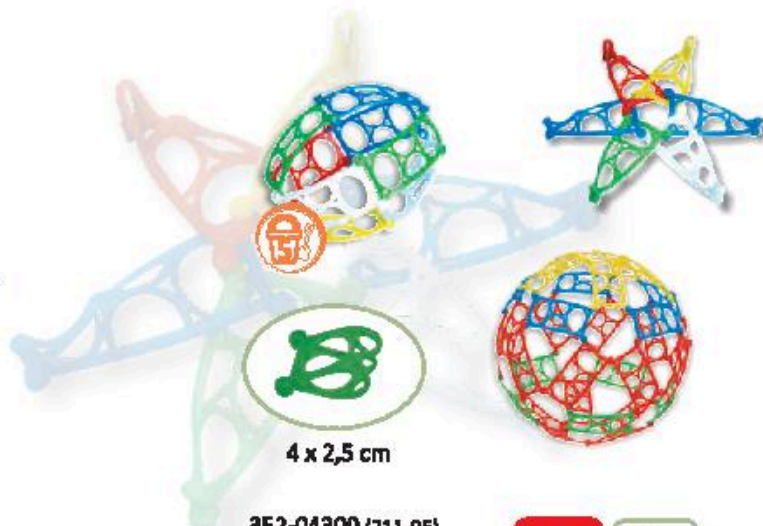

UVP/RRP 18,99 €

ca. 200 Teile  
 approx. 200 parts

**NopplSteck**

352-03000 (262-01)  
**NOPPISTECK - XXL KINDERGARTENSET**

UVP/RRP 134,90 €

Warnhinweis/Warning 2

4 x 2,5 cm

352-04300 (211-05)  
**STICKERLY - SET 1000**