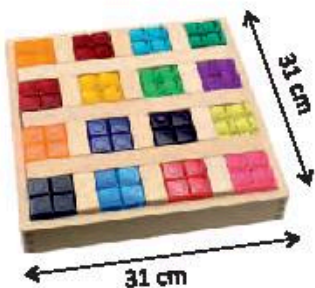

Alle/All:

31 x 3,5 - 8,5 x 1,7 cm

NEW

352-90304 (467-50)
LUX SOLID STONES - SET 32
31 Acrylbausteine mit Spiegelplatte/
31 acrylic building blocks with mirror plate

36 +

UVP/RRP 109,90 €
Warnhinweis/Warning 2

NEW

352-90301 (467-20)
LUX QUBE IQ CONSTRUCTION - SET
6 Holzbausteine und 64 Acrylbausteine
6 wooden building blocks and
64 acrylic building blocks

UVP/RRP 139,00 €
Warnhinweis/Warning 2

36 +

28,2 x 2,5 x 5 cm

5 x 2,5 x 2,5 cm

351-10000 (259-09)
FENSTERBAUSTEINE SET 32 IN HOLZBOX
WINDOW BLOCKS SET 32 IN WOODEN BOX

UVP/RRP 69,90 €

U3

B L S