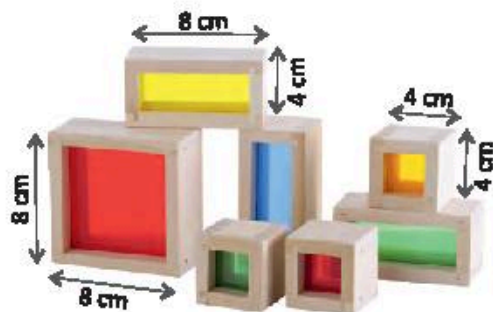

351-10000 (259-09)

FENSTERBAUSTEINE - SET 32 IN HOLZBOX
WINDOW BLOCKS SET 32 IN WOODEN BOX

UVP/RRP 69,90 €