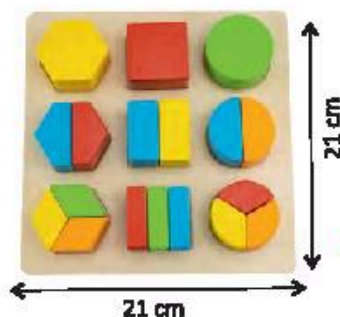

405-07301 (424-19)
TEIL LERNPUZZLE
Teil-Aufgaben (Bruchrechnen)
mit Formen legen und lernen.
FRACTION LEARNING PUZZLE
Fraction learning with
divided shapes.

UVP/RRP 24,90 €