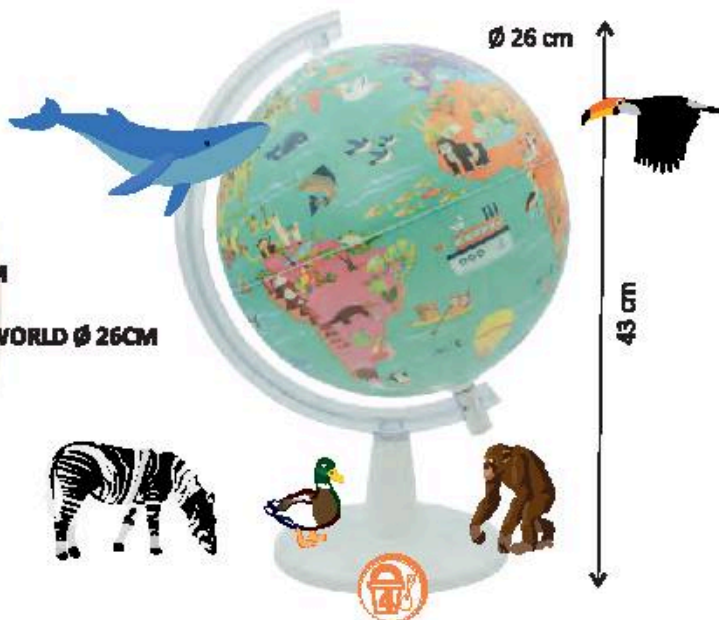

Alle/All:

36⁺
m

NEW

201-00301

LEUCHTGLOBUS TIERE DER WELT Ø 26CM

USB Typ C Anschluss, Kabel enthalten

ILLUMINATED GLOBE ANIMALS OF THE WORLD Ø 26CM

USB type C connection, cable included

UVP/RRP 59,90 €

Warnhinweis/Warning 2

137-10000 (133-01)

SWING-O-GRAPH

Lieferung ohne Stift.
Delivery without pen.

UVP/RRP 69,99 €

Warnhinweis/Warning 3