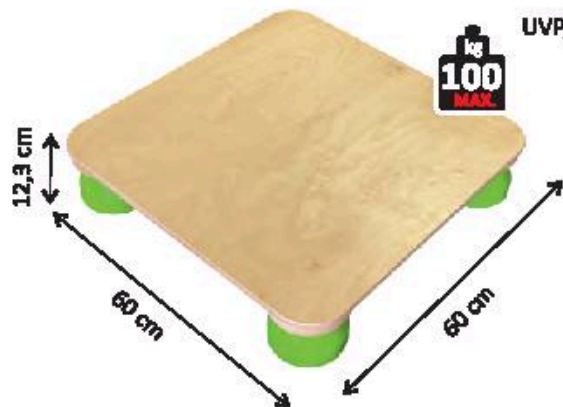

UVP/RRP 159,00 €

6 cm

Alle/All:

**NEW**

443-30900  
**WOOD'L PHYSIO BOARD CLASSIC**

- harte Absprungfläche / hard jumping surface
- stoßdämpfende Füße / shock-absorbing feet

UVP/RRP 169,00 €

Warnhinweis/  
Warning 23