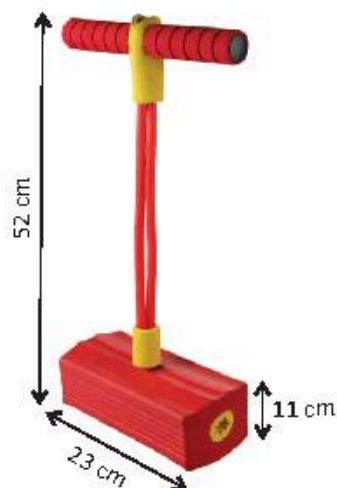

### SPRING POGO

Aus weichem, strapazierfähigem  
Schaumstoff / Made of soft, durable foam.

UVP/RRP 24,90 €

36+  
m

kg  
50  
MAX

Warnhinweis/Warning 3

445-02301 (631-82)