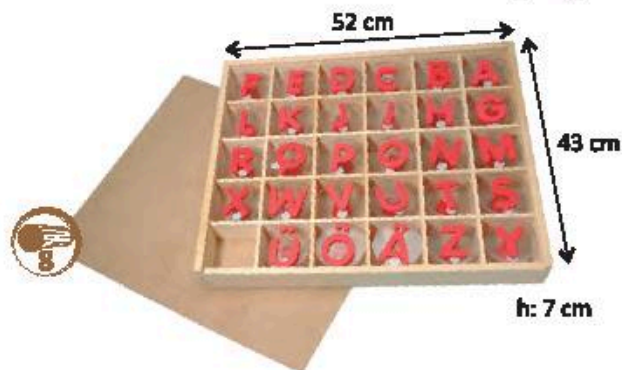

131-01303 (138-85)
MEGA-STEMPEL-SET DIY - SET 10
MEGA STAMP SET DIY - SET 10

UVP/RRP 29,90 €

131-01800 (138-86)
ERSATZPAD FÜR MEGA-STEMPEL-SET DIY - SET 20
REPLACEMENT PAD FOR MEGA STAMP SET DIY - SET 20

UVP/RRP 12,99 €

131-00000 (105-41)
HOLZBOX STEMPEL FÜR MEGA-STEMPEL
WOODEN BOX FOR MEGA STAMPS

UVP/RRP 89,90 €