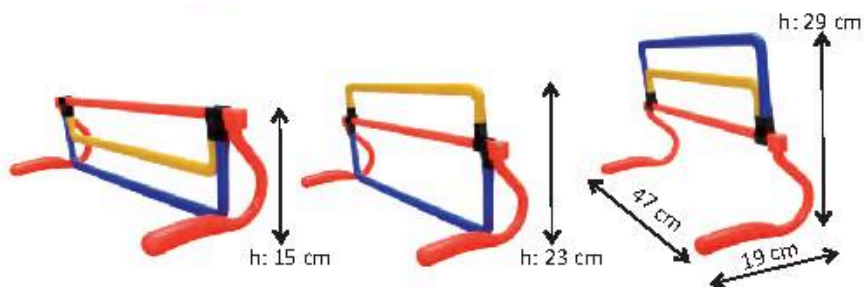

Warnhinweis/  
Warning 27

445-01300 (630-79)

**HÜRDE VERSTELLBAR**  
**ADJUSTABLE HURDLE**

UVP/RRP 17,90 €

Warnhinweis/Warning 6

36 + m