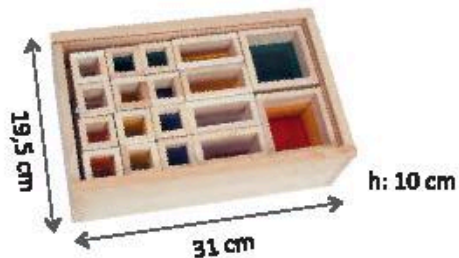

351-10000 (259-09)

FENSTERBAUSTEINE - SET 32 IN HOLZBOX
WINDOW BLOCKS SET 32 IN WOODEN BOX

UVP/RRP 69,90 €