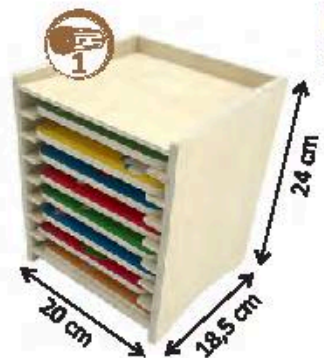

Alle/All:

406-07300 (431-56)

BAMBINI PUZZLE - SET 8 + AUFBEWAHRUNGSREGAL
BAMBINI PUZZLE - SET 8 + STORAGE SHELF

LVP/RRP 69,90 €