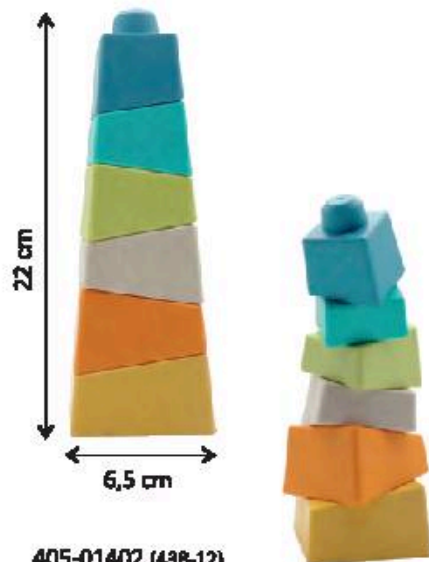

22 cm

6,5 cm

405-01402 (438-12)
BIO STAPELTURM
BIO STACKING TOWER

UVP/RRP 8,99 €