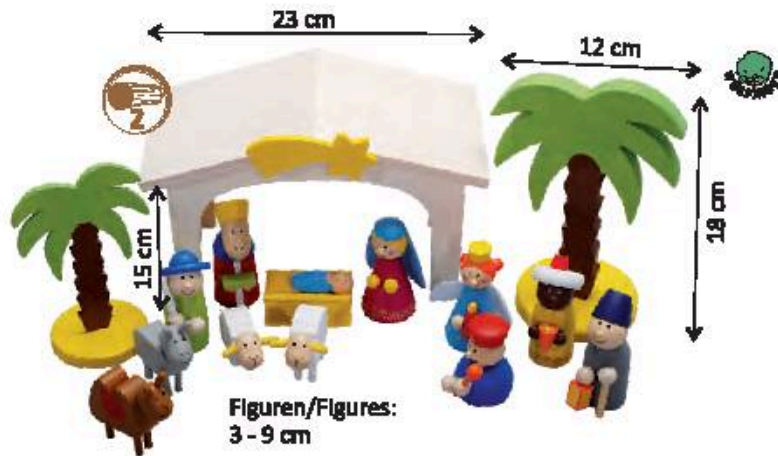

Alle/All:

Warnhinweis/
Warning 2

410-00010 (310-80)

WEIHNACHTSKRIPPE - SET

12 Figuren, 2 Palmen,

1 Krippe, 1 Stall

CHRISTMAS CRIB - SET

12 figures, 2 palms,

1 crib, 1 stable

UVP/RRP 55,90 €