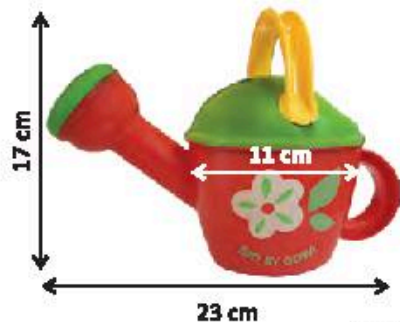

466-90000 (552-00)
BIO BY GOWI
0,5L GIESSKANNE
0.5L WATERING CAN

UVP/RRP 8,99 €