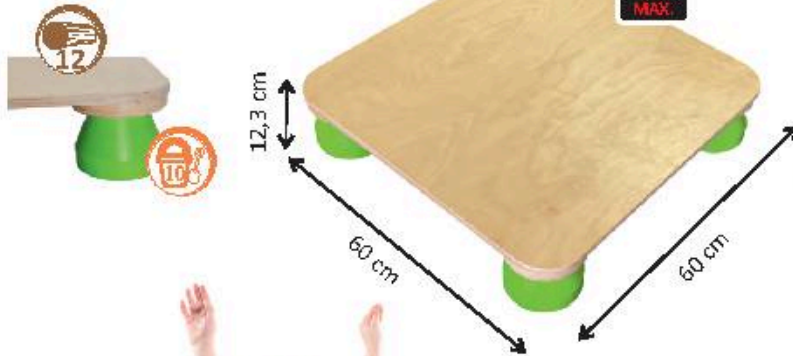

Alle/All:

36 +
m

NEW

443-30900

WOOD'L PHYSIO BOARD CLASSIC

- harte Absprungsfläche / hard jumping surface
- stoßdämpfende Füße / shock-absorbing feet

UVP/RRP 169,00 €

Warnhinweis/
Warning 23

443-20400 (673-65)

PHYSIO-BOARD

Weiches, wackeliges Board für Turn- und Balanceübungen.

Starrer Rahmen mit rutschfester Puzzlematte und weichen stoßdämpfenden Füßen.

Soft, wobbly board for gymnastics and balance exercises.

Rigid frame with non-slip puzzle mat and soft, shock-absorbing feet.

UVP/RRP 149,90 €