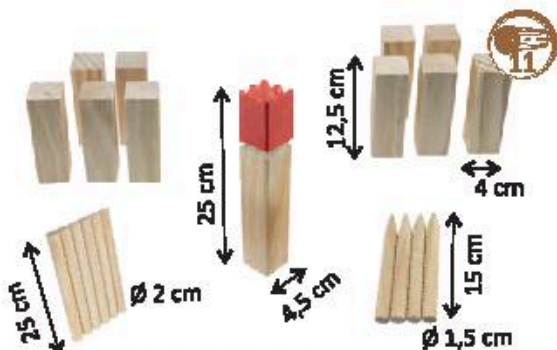

401-04300 (451-10)
SCHWING DEN RINGI SPIEL
SWING THE RINGI GAME

UVP/RRP 19,90 €
Warnhinweis/
Warning 2

441-04301 (600-69)
WIKINGER WURFSPIEL
VIKING THROWING GAME

UVP/RRP 29,90 €   Warnhinweis/Warning 30

Alle/All:

36+