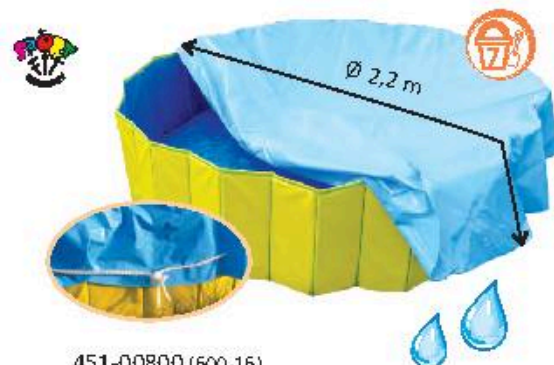

**SIT'ZL**

443-10110 (633-21)  
"SIT'ZL" BLAU / BLUE

443-10134 (633-20)  
"SIT'ZL" GELB / YELLOW

443-10140 (633-23)  
"SIT'ZL" GRÜN / GREEN

443-10200 (633-22)  
"SIT'ZL" ROT / RED

UVP/RRP 19,90 €

451-00800 (600-16)  
**ABDECKPLANE FALT-PLANSCHBECKEN**  
Inkl. stabilem Seil zum Verzurren  
**TARPAULIN FOR FOLDABLE POOL**  
Including sturdy rope for securing