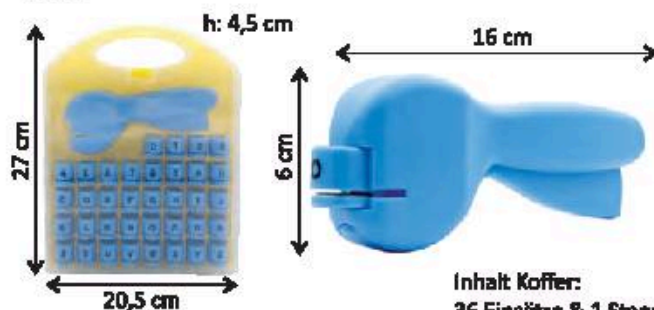

Inhalt Koffer:
36 Einsätze & 1 Stanzer
Größe Einsatz: 2,3 x 2 cm
Größe Stanz: ca. 1,5 cm

Contents case:
36 inserts & 1 punch
Size of insert: 2.3 x 2 cm
Size of punch: approx. 1.5 cm