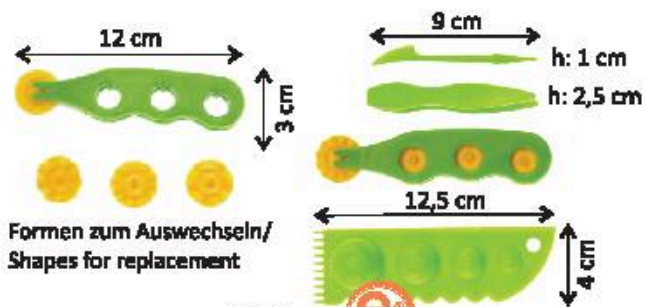

147-01301 (185-12)
KNETWERKZEUG SET VARIO
CLAY TOOLS SET VARIO

UVP/RRP 7,99 €