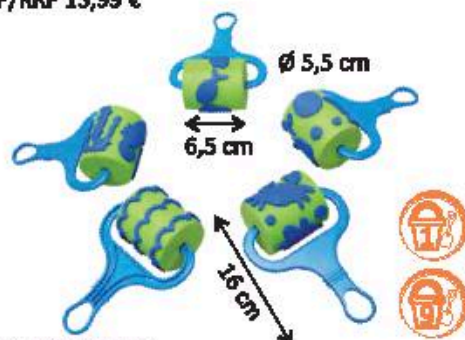

UVP/RRP 13,99 €

131-05302 (138-41)
UNTERWASSER STEMPEL - SET 5
UNDERWATER STAMPS - SET 5

UVP/RRP 17,99 €