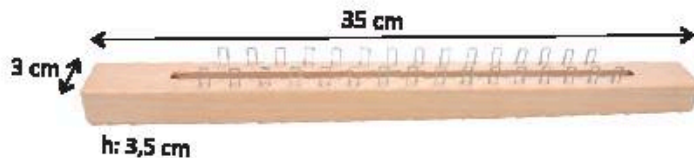

157-01300 (231-65)
**STRICKSTAB
KNITTING ROD**

LVP/RRP 9,99 €

36+

Warnhinweis/Warning 3