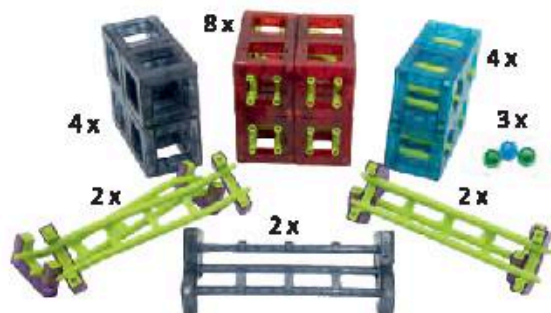

**MEGA PUZZLE XXL - SET 6**

UVP/RRP 24,90 €

6 x

352-06900 (262-23)

**MEGA PUZZLE XXL - SET 48**

UVP/RRP 179,90 €

48 x

353-20311 (271-90)  
**QVOLUTION KUGELBAHN**  
**MARBLE RUN - BASIC SET 22**