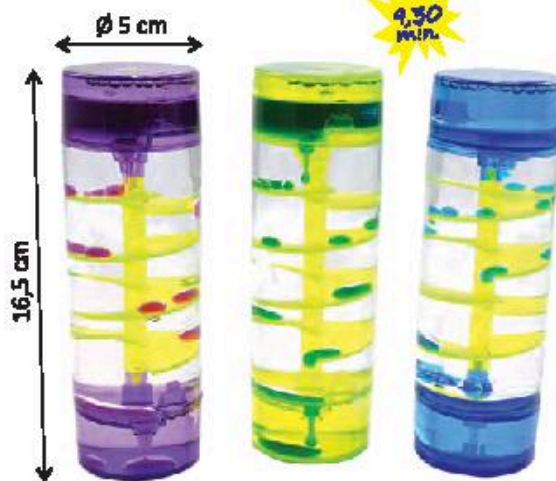

205-00304 (307-37)
SANDUHR SPIRALE
HOURGLASS SPIRAL

UVP/RRP 10,90 €