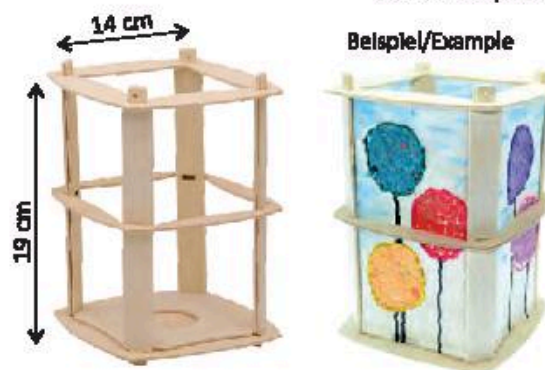

135-00301 (194-58)
LATERNE 4 ECK STECKSYSTEM
LANERN SELF-ASSEMBLY
SYSTEM SQUARE

UVP/RRP 3,49 €

Anleitung/
Instructions