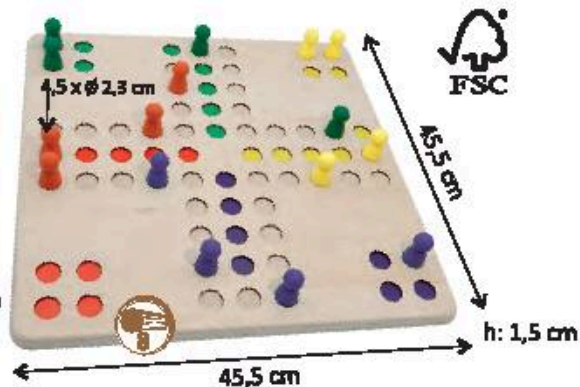

h: 6,5 cm

36<sup>+</sup><sub>m</sub>

Warnhinweis/Warning 2

**Disc Shooter**

401-04301 (451-15)  
**DISCSHOOTER**

UVP/RRP 39,90 €

10 x

3 x 3 cm