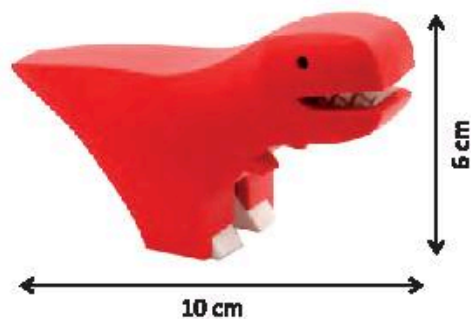

## Heimische Tiere

353-30311 (479-12)  
HALFTOYS - BIBER / BEAVER

353-30312 (479-13)  
HALFTOYS -  
DINO TRICERA

*Dinosaurs*

353-30313 (479-14)  
HALFTOYS -  
DINO T-REX

UVP/RRP 9,90 €

353-30314 (479-15)  
HALFTOYS -  
DINO DIPLO