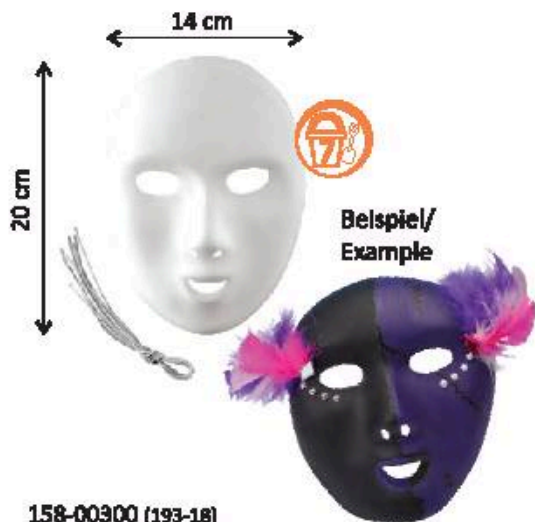

158-00900 (193-18)
MASKE/MASK - SET 12
mit Gummis zur Befestigung./
with rubber bands for fastening.

UVP/RRP 12,99 €