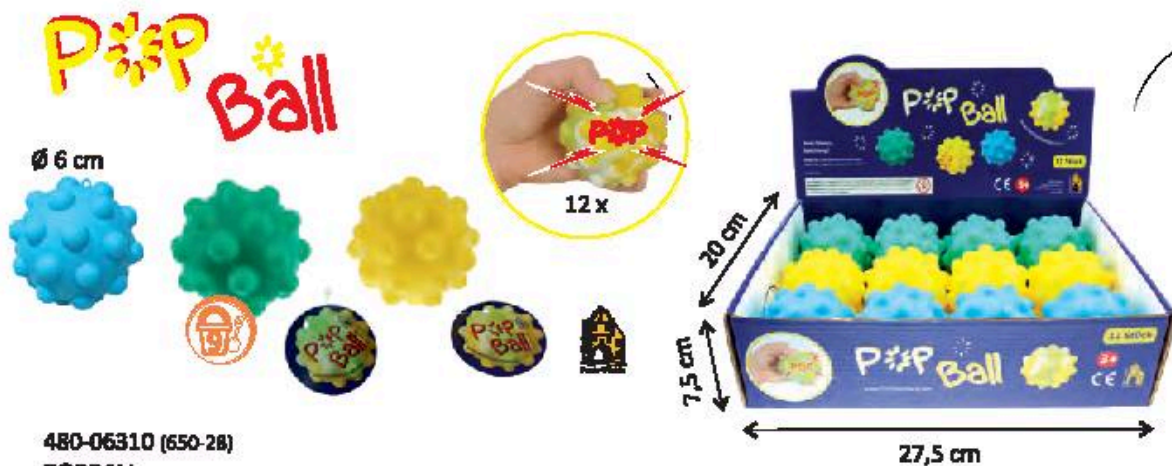

480-06310 (650-28)

POPBALL

Poppen auf und zu durch Drücken der Knubbel.
Pop open and close by pressing the knobs.

UVP/RRP 6,99 €

Warnhinweis/Warning 2