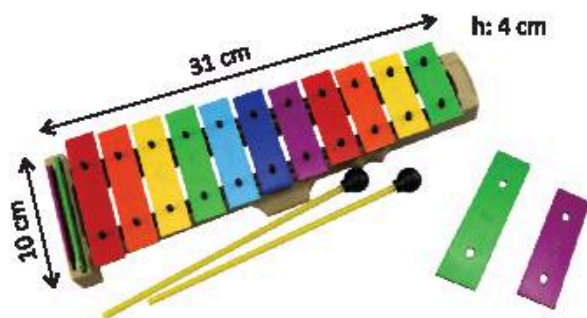

226-00301 (411-94)

GLOCKENSPIEL ECO

Sopran/diatonische Tonleiter,
Tonumfang C3-F4 (13 Töne) einschließlich F# und Bb,
Inkl. 2 Gummikopf-Schlägel.

CHIMES ECO

Soprano/diatonic scale,
range C3-F4 (13 notes) including F# and Bb,
incl. 2 rubber head mallets.

UVP 24,90 €