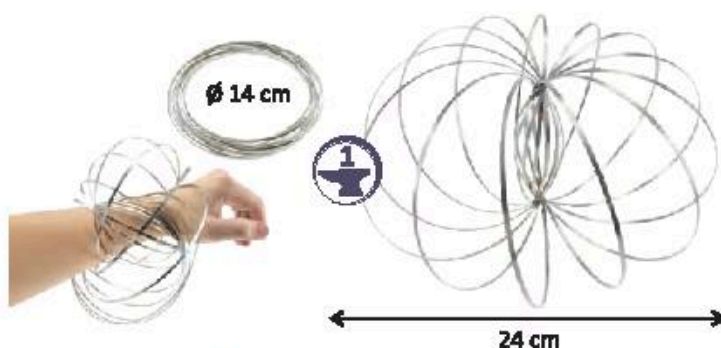

480-01000 (330-54)

**ZAUBERRING**

Magische Metall-Ringe aus einem Stück.  
 Klappen beim Fallenlassen auf und beim  
 Zusammendrücken wieder zurück in ihren  
 Ursprung.

**FLOW BRACELET**

Magic metal rings made from a single piece.  
 Rings expand when dropped, and return to  
 original shape when pressed together.