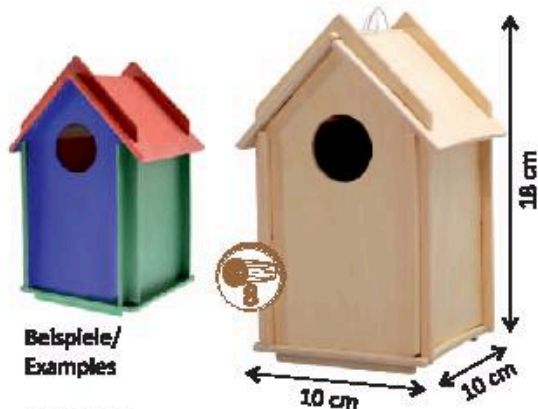

Alle/All:
AVANTGARDE

36 +
m

Warnhinweis/
Warning 27

136-00000 (188-21)
ZAUNTAPELMARIENKÄFER- SET 3
FENCE BLACKBOARD LADYBUG - SET 3

UVP/RRP 89,90 €

KEINE Straßenmalkreide verwenden!
(diese zerkratzt die Malschicht)
DO NOT use sidewalk chalk!
(It scratches the drawing surface)

Beispiele/
Examples

135-00306 (195-51)
VOGELHAUS BAUSATZ STECKSYSTEM
BIRDHOUSE KIT SELF ASSEMBLY SYSTEM

UVP/RRP 5,90 €