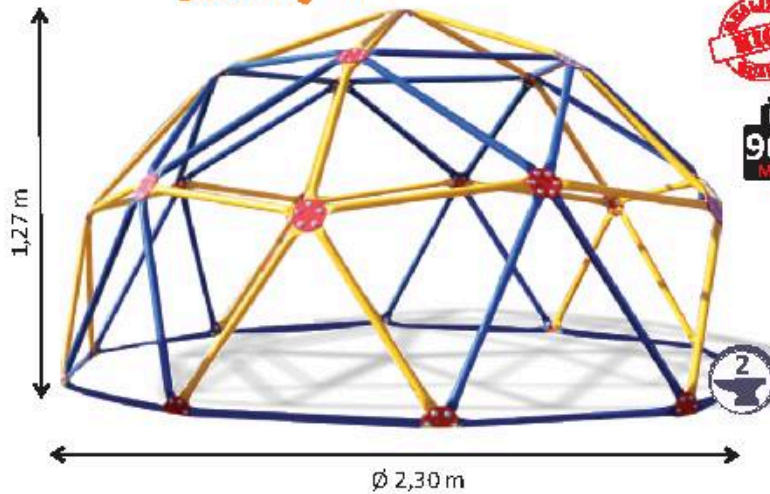

**Neues Design!**  
**New design!**

Alle/All:

**36 +  
m**

3,80 m

454-02300 (620-05)  
**SEIL PROFI**  
**ROPE PROFESSIONAL**  
UVP/RRP 15,90 €  
Warnhinweis/Warning 6

**Wieder da!**  
**Back again!**

**900  
MAX**