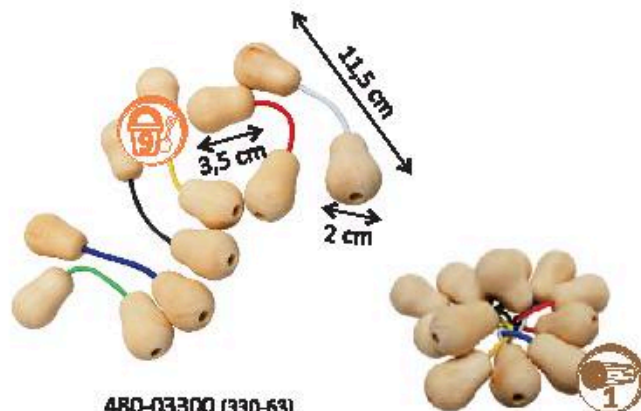

480-03300 (330-63)
ZAUBERKNOTEN
MAGIC KNOT

UVP/RRP 4,99 €
Warnhinweis/Warning 2

36+