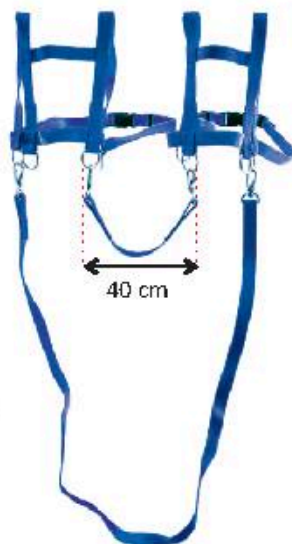

UVP/RRP 3,49 €

Warnhinweis/Warning 27

NEW