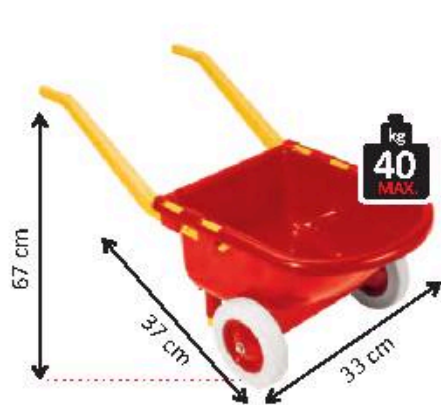

**U3**

UVP/RRP 54,90 €

334-03300 (560-10)  
**GIANT TRUCK XXL**

**36+**  
m

UVP/RRP 139,90 €

334-03301 (560-80)  
**GIANT TRUCK XXL MIT FLÜSTERRÄDERN**  
**GIANT TRUCK XXL WITH WHISPER WHEELS**

UVP/RRP 179,90 €