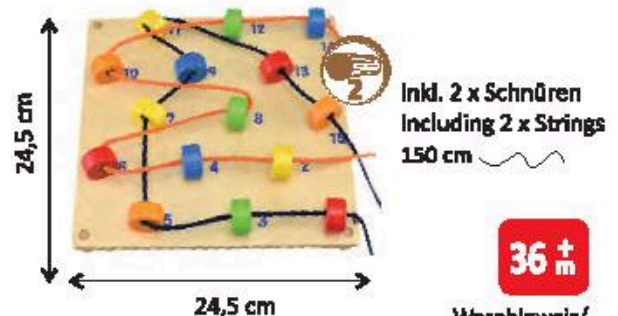

405-05301 (449-65)
ZÄHLEN & FÄDELN / COUNT & THREAD

UVP/RRP 54,90 €

36 +
m

Warnhinweis/
Warning 3