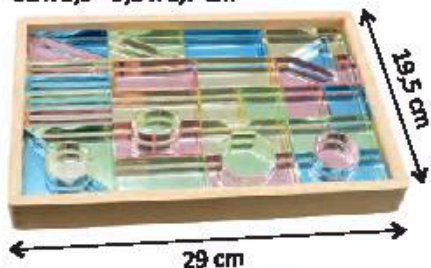

31 x 3,5 - 9,5 x 1,7 cm

Alle/All:

36 +
m

Warnhinweis/
Warning 2