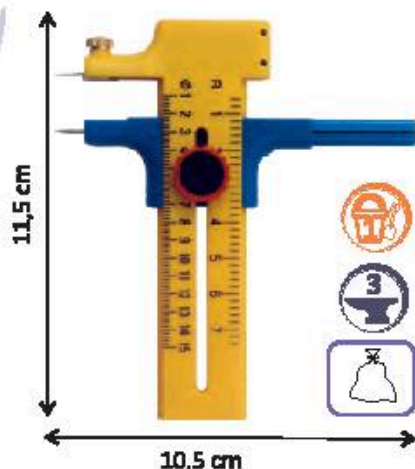

UVP/RRP 6,99 €

15 cm

**133-00300 (136-00)**  
**LOCHSTANZER**  
 3 versch. Stanzgrößen  
**HOLE PUNCH**  
 3 different punch sizes

UVP/RRP 17,90 €

**133-00301 (136-01)**  
**EINSÄTZE FÜR**  
**LOCHSTANZER - SET 3/**  
**HOLE PUNCH**  
**INSERTS - SET 3**  
 UVP/RRP 5,99 €