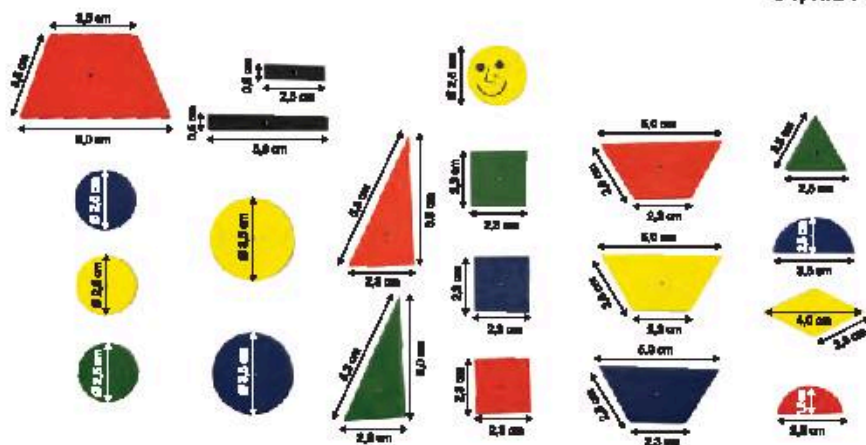

UVP/RRP 63,90 €

**402-00300 (200-08)**  
**NAGELSPIEL KOMPLETT-SET**  
**PIN A SHAPE GAME - COMPLETE SET**  
 1 Korkplatte, 2 Hämmerchen + Nägel  
 1 cork board, 2 hammers + nails  
 UVP/RRP 16,99 €

**402-00402 (200-05)**  
**HOLZTEILE FÜR NAGELSPIEL-SET CA. 300 STÜCK**  
**WOODEN PARTS FOR NAIL GAME**  
**- SET WITH APPROX. 300 PCS**  
 UV/RRPP 27,90 €