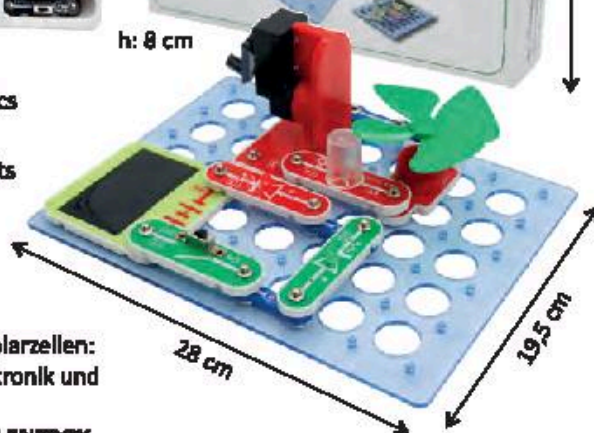

Alle/All:

NEW

35 Bauteile/Pcs

75 Schaltungen/Circuits

**203-00303
ELEKTRONIK-EXPERIMENTIER-SET
ERNEUERBARE ENERGIEN**

Erzeugung von Stromkreisen mit Solarzellen:
Einblick in die Grundlagen der Elektronik und
Elektrik. Anleitung enthalten.

ELEKTRONIK-EXPERIMENTIER-SET GREEN ENERGY

Creation of Circuits with Solar Cells:

An Insight Into the Fundamentals of Electronics and Electrical Engineering.
Instructions Included.

36+
m

Warnhinweis/Warning 2

UVP/RRP 99,90 €

202-00000 (455-75)

MAGNETFLUSS BOARD

Transparente Kunststoffplatte mit kleinen Metallstiften,
die sich mit Hilfe eines Magneten, wie beispielsweise
eines Stabmagneten (siehe Seite 182), bewegen lassen.
Magnetstab ist nicht enthalten.

MAGNETIC FLUX BOARD

Transparent plastic plate with small metal pins
that can be moved using a magnet, such as a bar
magnet (see page 182). Bar magnet is not included.

36+
m

Warnhinweis/Warning 24

UVP/RRP 44,90 €