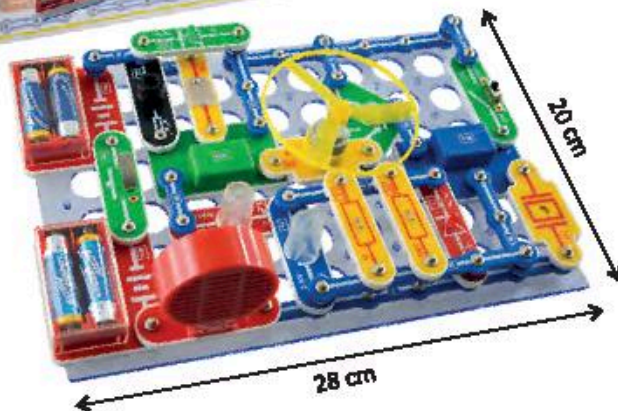

UVP/RRP 9,99 €

37 Bauteile/Pcs

244 Schaltungen/Circuits

36<sup>+</sup><sub>m</sub>

Warnhinweis/  
Warning 2

203-00300 (362-80)

**ELEKTRONIK-EXPERIMENTIER - SET**

Zum Nachbauen von elektronischen Schaltungen.  
Richtig gesteckt, leuchten Lampen auf und  
Geräusche ertönen. Anleitung enthalten.