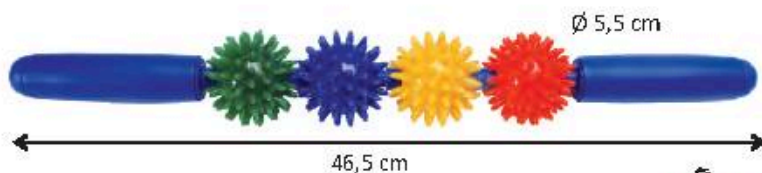

Ø 9 cm

- 221-00402 (650-32)  
**IGELBALL ROT / MASSAGE BALL RED**  
UVP/RRP 4,49 €

Ø 8 cm

- 221-00401 (650-31)  
**IGELBALL GELB / MASSAGE BALL YELLOW**  
UVP/RRP 3,99 €

Ø 6 cm

- 221-00400 (650-26)  
**IGELBALL ORANGE / MASSAGE BALL ORANGE**  
UVP/RRP 3,49 €