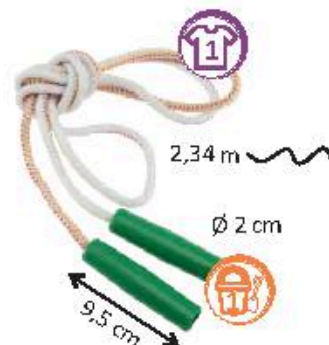

445-03300 (675-11)
SPRINGSEIL ECO
SKIPPING ROPE ECO

UVP/RRP 3,99 €
Warnhinweis/Warning 3