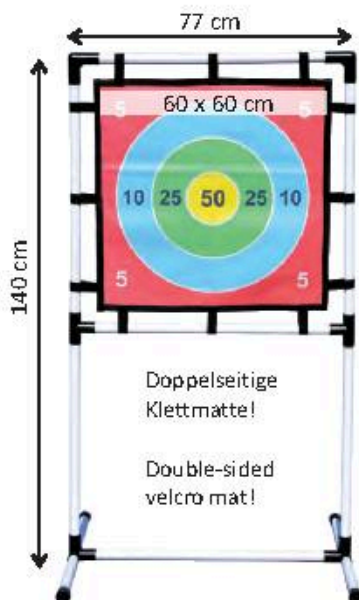

Doppelseitige
Klettmatte!

Double-sided
velcro mat!