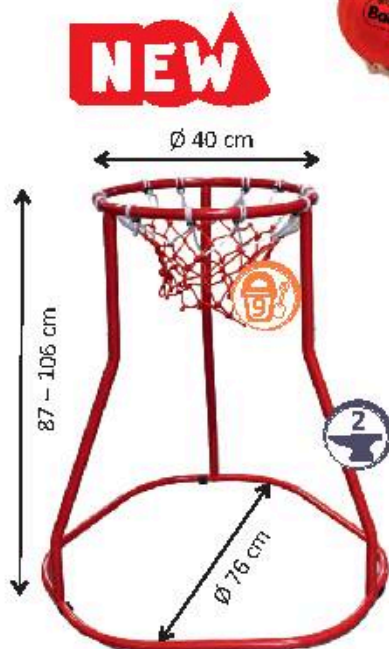

441-20300

**BASKETBALLKORB FLEX**  
Höhenverstellbar.  
**BASKETBALL HOOP FLEX**  
Adjustable height.

UVP/RRP 89,00 €

Warnhinweis/  
Warning 3

442-20310 (663-71)  
**BASKETBALL SOFT**

UVP/RRP 39,90 €

442-01304 (663-01)  
**PINGUIN BALL SOFT**