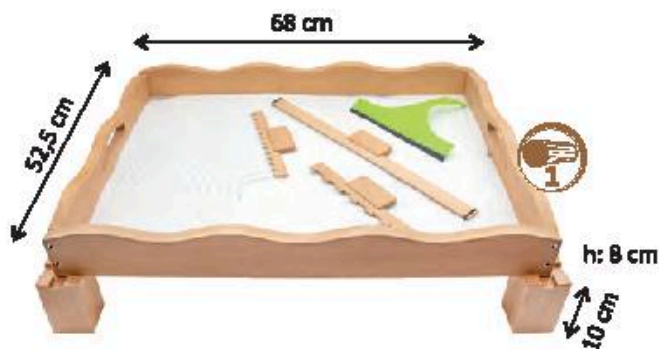

### KNEADING SAND 150G

Perfect for kneading and shaping, always remains smooth, leaves no residue and never dries out.

UVP/RRP 2,99 €

221-01301 (444-35)

**SANDWANNE MIT STANDFÜSSEN - KOMPLETTSET**

Inklusive: Sand Natur 1 kg; 2 x versch. Sandrechen;  
1 x Gummi-Abstreifer; 1 x Glattzieher; 4 x Fuß.