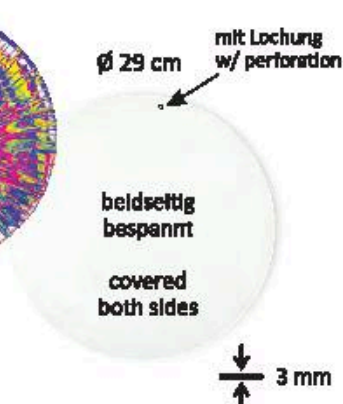

UVP/RRP 1,99 €

Beispiel/  
Example

137-01300 (191-15)  
**CANVAS PANEL RUND/ROUND**

UVP/RRP 3,69 €

137-02300 (191-01)  
**KEILRAHMEN KLEIN**

**STRETCHER FRAME SMALL 24 X 30CM** UVP/RRP 29,90 €

137-02301 (191-02)  
**KEILRAHMEN**