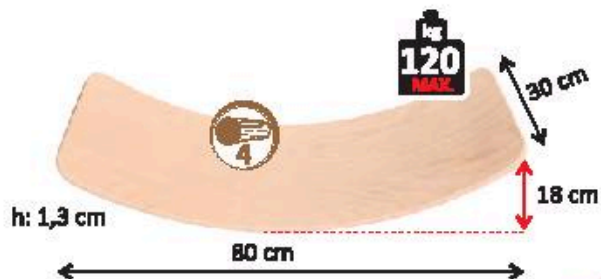

UVP/RRP 159,00 €

6 cm

Alle/All:

**NEW**

443-30900  
**WOOD'L PHYSIO BOARD CLASSIC**

- harte Absprungfläche / hard jumping surface
- stoßdämpfende Füße / shock-absorbing feet

UVP/RRP 169,00 €

Warnhinweis/  
Warning 23