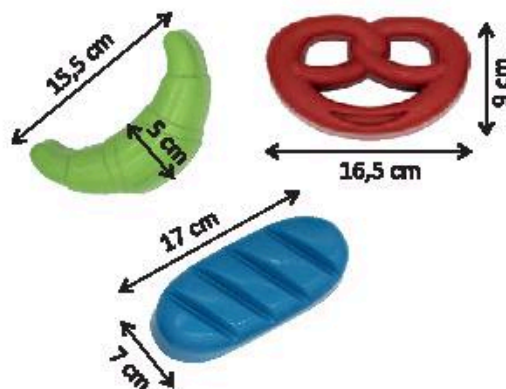

463-95000
GOWI REGOWI SANDGEBÄCK - SET 3 IM NETZ
Farben können variieren
GOWI REGOWI SAND PASTRIES - SET 3 IN NET
Colors may vary
UVP/RRP 7,49 €

NEW