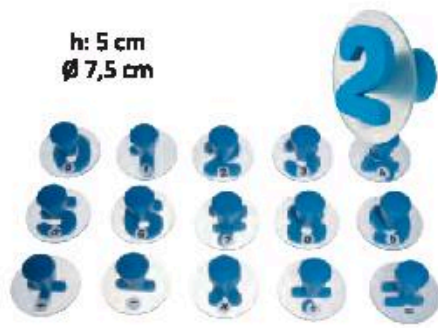

h: 5 cm  
Ø 7,5 cm

131-01300 (138-70)  
**MEGA-STEMPEL-SET  
ALPHABET GROSSBUCHSTABEN  
MEGA STAMP SET ALPHABET  
CAPITAL LETTERS**

UVP/RRP 39,90 €

131-01301 (138-71)  
**MEGA-STEMPEL-SET ALPHABET  
KLEINBUCHSTABEN  
MEGA STAMP SET ALPHABET  
LOWERCASE LETTERS**