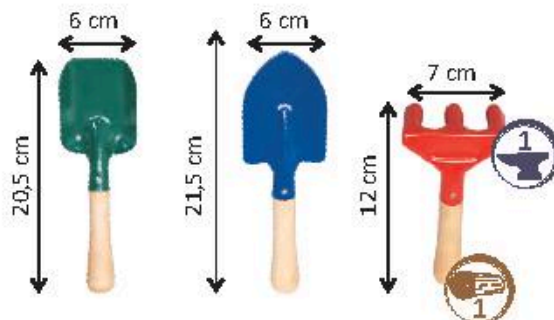

Alle/All:

36+
Warnhinweis/
Warning 28