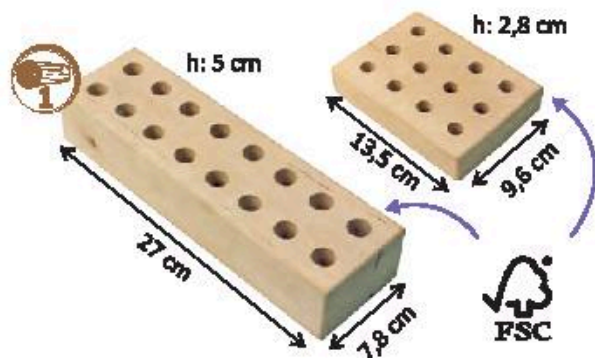

SCHEREN-BRETT/SCISSOR BOARD

UVP/RRP 69,90 €

h: 5 cm

h: 2,8 cm

27 cm

7,8 cm

13,5 cm

9,6 cm