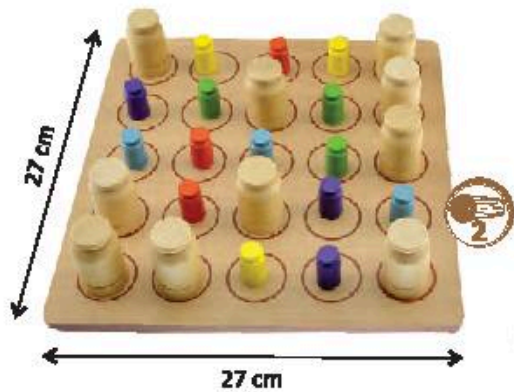

Anleitung /
Instructions