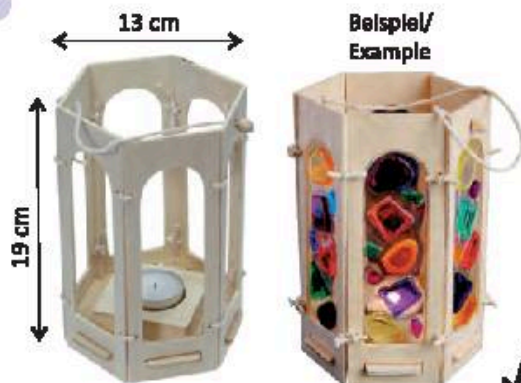

## Laternen-Artikel/Lantern products

Alle/All:  
AVANTGARDE

36  $\pm$

Warnhinweis/Warning 27

135-00302 (194-75)  
**LATERNE 6 ECK STECKSYSTEM**  
Lieferung ohne Teelicht  
**LANERN SELF-ASSEMBLY SYSTEM 6 CNRS.**  
Delivery w/o candle