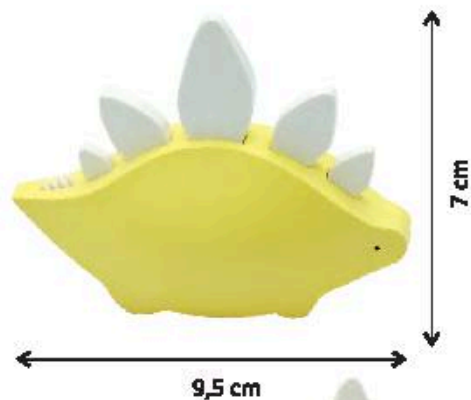

353-30315 (479-16)
HALFTOYS -
DINO STEGO