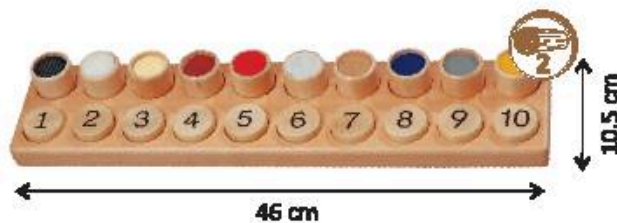

405-04300 (450-77)  
**FÜHL & ZAHLENTAST EINSTEIN**  
**TOUCH & NUMBERS EINSTEIN**

UVP/RRP 66,90 €

405-05301 (449-65)  
**ZÄHLEN & FÄDELN / COUNT & THREAD**

UVP/RRP 54,90 €

36 +  
m

Warnhinweis/  
Warning 3