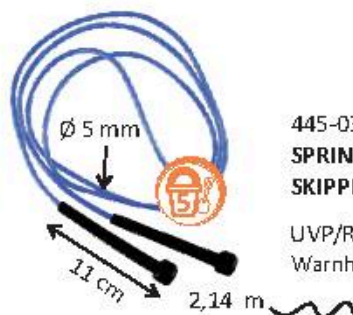

445-03301 (675-18)
SPRINGSEIL 4 FARBEN - SET 4
SKIPPING ROPE 4 COLORS - SET 4

UVP/RRP 22,90 €
Warnhinweis/Warning 3