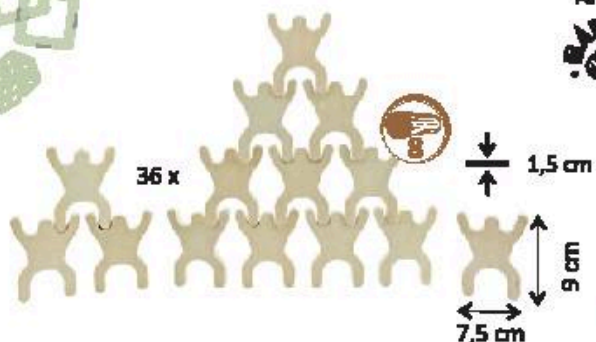

UVP/RRP 139,00 €  
Warnhinweis/Warning 2

36 +

28,2 x 2,5 x 5 cm

5 x 2,5 x 2,5 cm

351-10000 (259-09)  
**FENSTERBAUSTEINE SET 32 IN HOLZBOX**  
**WINDOW BLOCKS SET 32 IN WOODEN BOX**

UVP/RRP 69,90 €

U3

**B L S**