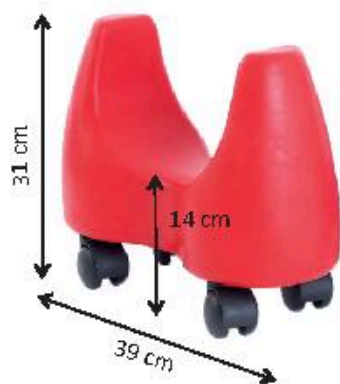

331-00200 (676-55)
EVO BOGENROLLER ROT
EVO ARCH ROLLER RED

331-00110 (676-56)
EVO BOGENROLLER BLAU
EVO ARCH ROLLER BLUE

UVP/RRP 79,90 €