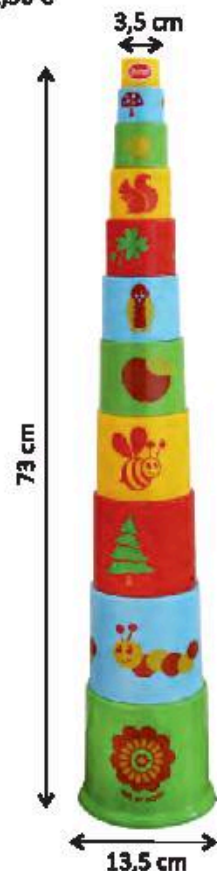

464-90000 (552-03)
BIO BY GOWI
SAND & WASSERMÜHLE STANDARD
SAND & WATER MILL STANDARD

301-90000 (552-09)
BIO BY GOWI
PYRAMIDE WALD - 11TLG
PYRAMID FOREST - 11 PCS

UVP/RRP 24,90 €