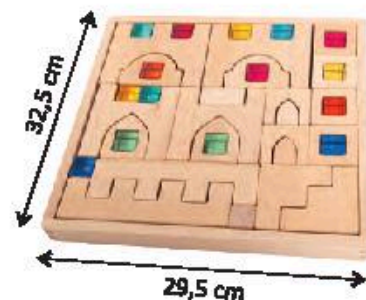

37 x 2,5 - 17,5 x 2,5 cm

**NEW**

352-90302 (467-30)

**LUX QUBE - SET 100**

UVP/RRP 149,90 €

100 x 2,5 x 2,5 cm

Alle/All:

31 x 3,5 - 8,5 x 1,7 cm