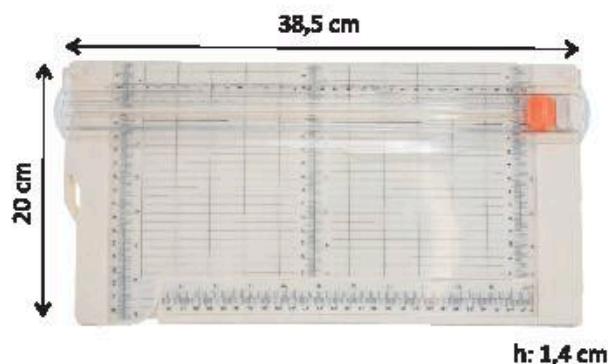

132-11310 (186-09)
PAPIERSCHNEIDER
Für A3-, A4- und A5-Papier.
Scharfer Trimmmechanismus
mit präziser Bemaßung.
PAPER CUTTER
For A3, A4, and A5 paper.
Sharp trimming mechanism
with precise measurements.

UVP/RRP 29,90 €

Alle/All:
AVANTGARDE

36

Warnhinweis/
Warning 27