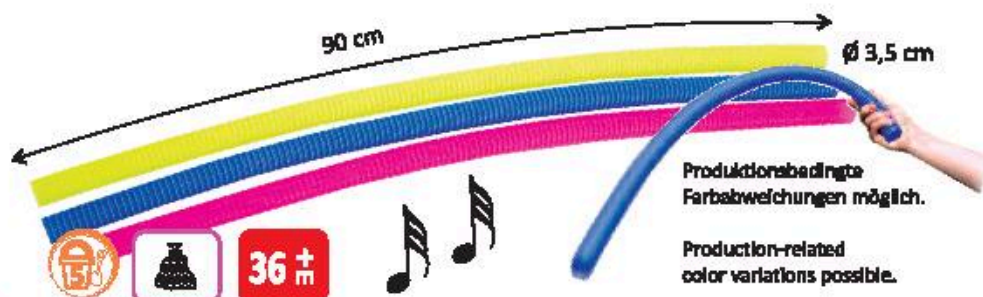

Produktionsbedingte
Farbabweichungen möglich.

Production-related
color variations possible.

225-00900 (316-00)

HEULSCHLAUCH - SET 3

Erzeugen durch Schwingungen
verschiedene Töne.

WHIRLY TUBE - SET 3

Generate different sounds through
vibrations.

LVP/RRP 14,90 €

Warnhinweis/
Warning 3