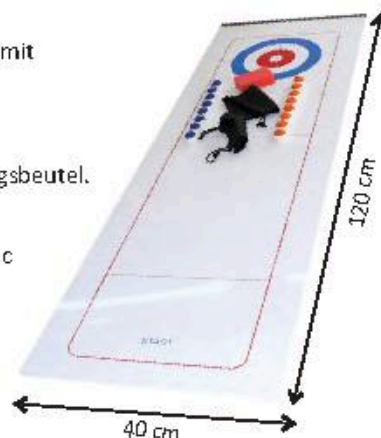

Alle/All:

36+

Warnhinweis/
Warning 30

NEW

441-31301

MINI CURLINGSTEINE - SET 6
MINI CURLING STONES - SET 6

UVP/RRP 4,99 €