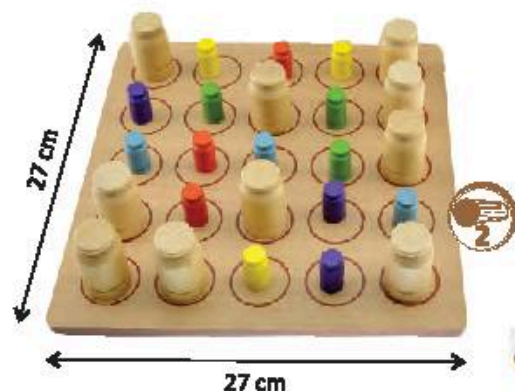

401-03300 (434-77)
KARTEN F. ERRATE DIE BILDER - MEER / FORTBEWEGUNG
CARDS F. GUESS THE PICTURES - OCEAN / TRANSPORT

401-03302 (434-88)
KARTEN F. ERRATE DIE BILDER - GEGENSTÄNDE / U3
CARDS F. GUESS THE PICTURES - OBJECTS / U3

401-03301 (434-78)
KARTEN F. ERRATE DIE BILDER - TIERE / OBST
CARDS F. GUESS THE PICTURES - ANIMALS / FRUIT

401-03303 (434-89)
KARTEN F. ERRATE DIE BILDER - GARTEN / KÜCHE
CARDS F. GUESS THE PICTURES - GARDEN / KITCHEN UVP/RRP 24,90 €