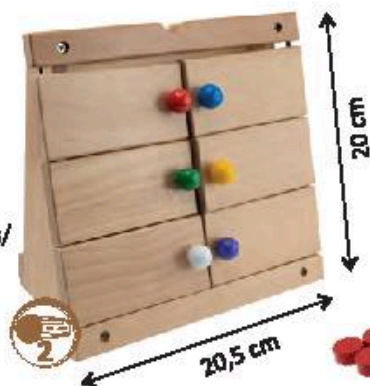

Alle/All:

36 +

Warnhinweis/
Warning 2