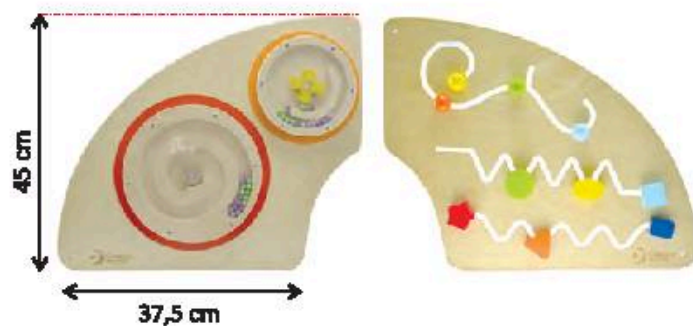

UVP/RRP 139,90 €

302-00001 (435-21)  
**WANDSPIEL SET LABYRINTH & MOTORIK**  
**WALL GAME SET LABYRINTH & MOTOR SKILLS**

UVP/RRP 139,90 €

200  
MAX

443-20301 (632-30)

**ZIRKEL-BOARD**

Mit selbstklebender Filzunterlage zum Schutz der Bodenbeläge.