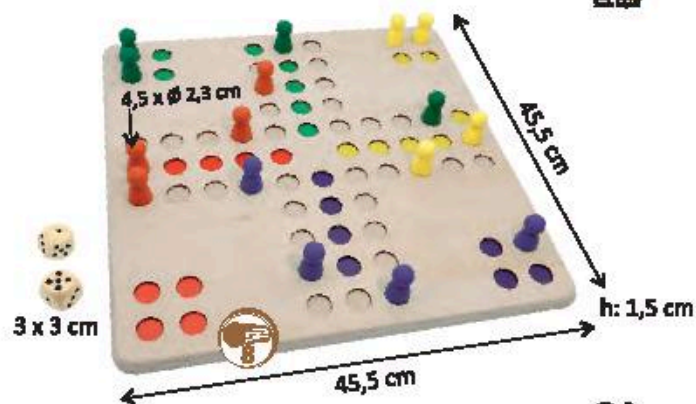

401-00300 (601-09)
LUDO SPIEL SILIKON
LUDO GAME SILICONE

UVP/RRP 59,90 €

6+

*weitere Spiele
siehe auch Seite 96-98*

*more Games
on page 96-98*