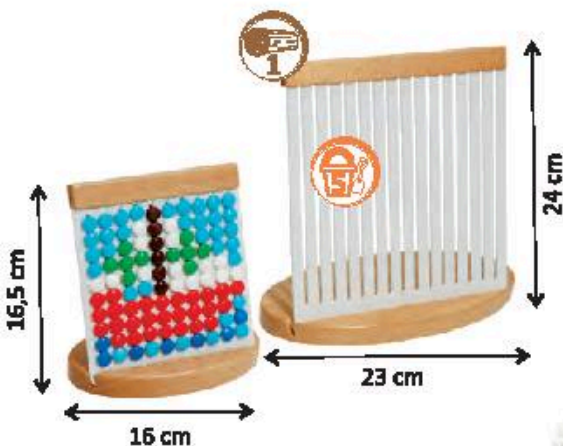

Vorlagen enthalten!
Templates included!

405-03300 (425-61)
ZENTRO KLEIN
CENTRO SMALL

UVP/RRP 14,90 €

Röllchen nicht enthalten.
Rolls not included.

405-03301 (425-62)
ZENTRO GROSS
CENTRO BIG

UVP/RRP 19,90 €