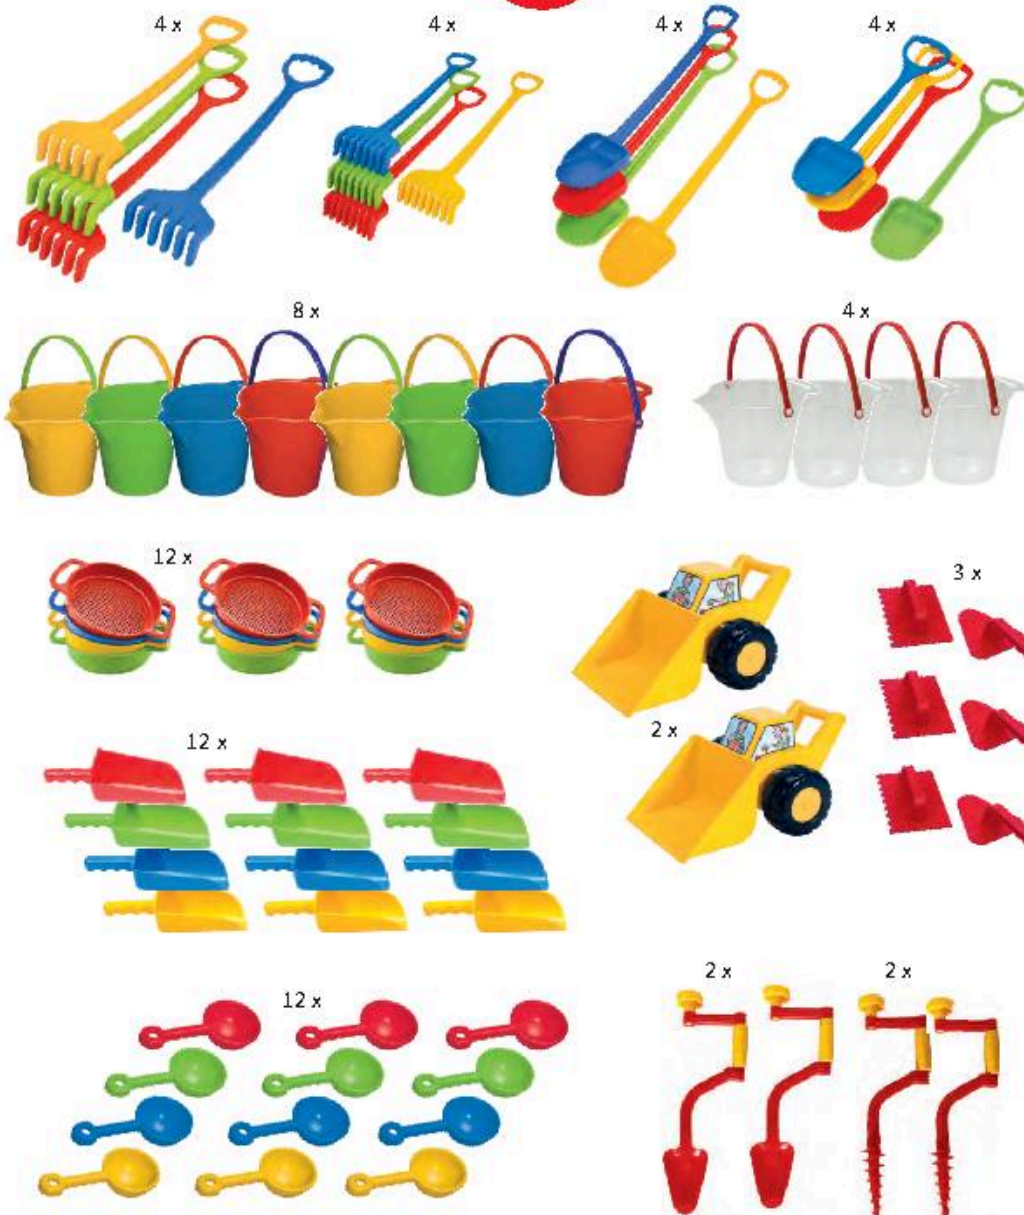

KiGa Sandsets

467-02901 (557-65)
4EVERSPIEL SAND SET KIGA

UVP/RRP 399,00 €

76
Teile/ pcs.

Alle/All: