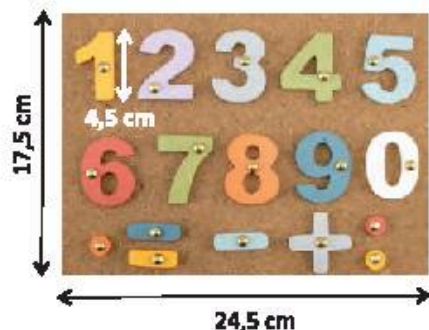

17,5 cm

24,5 cm

402-00303 (200-70)
NAGELSPIEL ZAHLEN
1 Korkplatte, 1 Hämmerchen,
ca. 80 Nägel, 20 Zahlen +
5 Rechenoperatoren aus Holz.
PIN A SHAPE GAME NUMBERS
1 cork board, 1 hammer,
approx. 80 nails, 20 numbers +
5 wooden arithmetic operators.

LVP/RRP 21,90 €