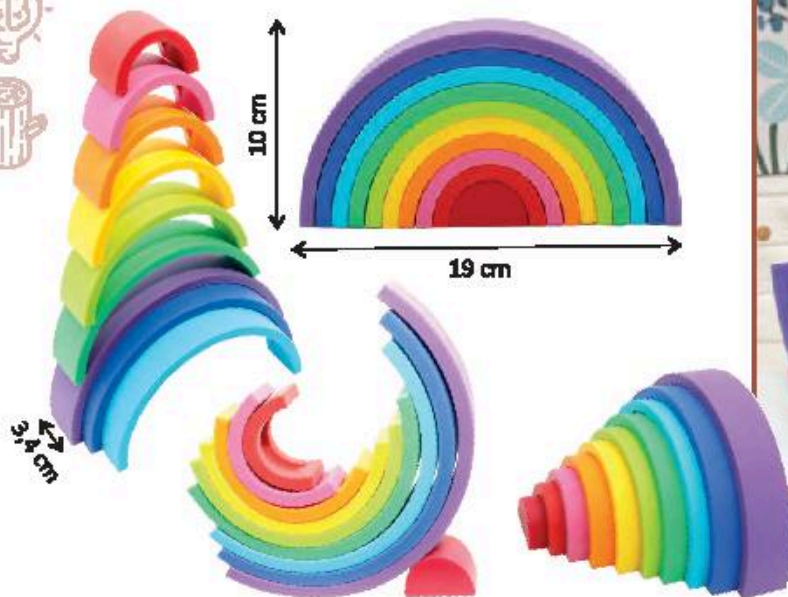

405-01300 (601-10)
REGENBOGEN STAPLER SILIKON
RAINBOW STACKER SILICONE

UVP/RRP 29,90 €

BPA-frei und
hypoallergen
BPA-free and
hypoallergenic

Die Silikonteile fühlen sich angenehm samtig-
weich an und sind spülmaschinenfest.
The silicone parts feel pleasantly soft
to the touch and are dishwasher safe.

Größe/Size:
4,5 - 8 cm

405-00300 (601-01)
MIXPILZE SILIKON - SET 12
12 Pilze in versch. Farben und
Formen zum Umstecken.
MIXED MUSHROOMS SILICONE - SET 12
12 mushrooms in different colors
and shapes for rearranging.

UVP/RRP 29,90 €

Warnhinweis/
Warning 2