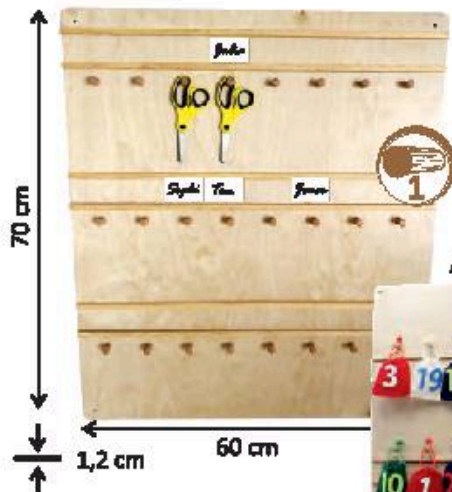

Alle/All:

AVANTGARDE

36+

Warnhinweis/Warning 27

15,5 cm

132-04301 (135-65)

3-IN-1 KONTURENSCHERE

Aufsätze austauschbar

3-IN-1 CONTOUR SCISSORS

Interchangeable attachments.

UVP/RRP 7,90 €

70 cm

1,2 cm

60 cm

Alternative:

132-10302 (135-20)

SCHEREN-BRETT/SCISSOR BOARD

UVP/RRP 69,90 €

h: 5 cm

h: 2,8 cm

27 cm

7,8 cm

13,5 cm

9,6 cm

132-10300 (135-70)

SCHERENSTÄNDER KLEIN/SCISSOR STAND SMALL

UVP/RRP 14,99 €

132-10301 (135-71)

SCHERENSTÄNDER GROSS/SCISSOR STAND BIG

UVP/RRP 19,99 €

132-12300 (186-01)

GLAS-SCHABER
GLASS SCRAPER

UVP/RRP 2,99 €

132-12800 (186-02)

ERSATZKLINGEN - SET 5
BLADES - SET 5

UVP/RRP 2,49 €

14,5 cm

6,5 cm