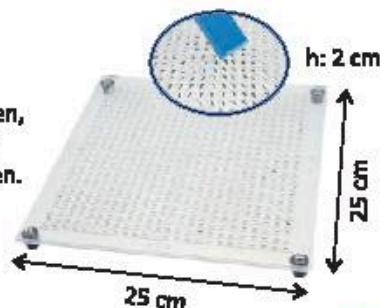

MAGNETIC FLUX BOARD

Transparent plastic plate with small metal pins
that can be moved using a magnet, such as a bar
magnet (see page 182). Bar magnet is not included.