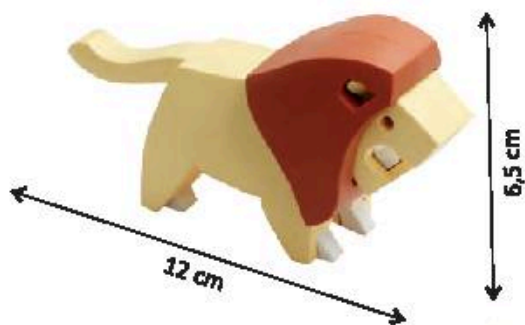

Die Tierserie von Halftoys ist eine Mischung aus lustigem 3D-Puzzlespielzeug und Lernspiel.
Jedes Tier besteht aus einem magnetischen Körper, der in mindestens zwei Teile zerlegt werden kann.
Darunter verbirgt sich ein Skelettpuzzle, mit dem Kinder spielerisch die Grundlagen der Anatomie lernen.

The animal series from Halftoys is a mixture of fun 3D puzzle toy and educational game.
Each animal consists of a magnetic body that can be disassembled into at least two parts. Underneath is
a skeleton puzzle that helps children learn the basics of anatomy through play.

36+

Warnhinweis/
Warning 24

353-30300 (479-01)
HALFTOYS -
LÖWE / LION