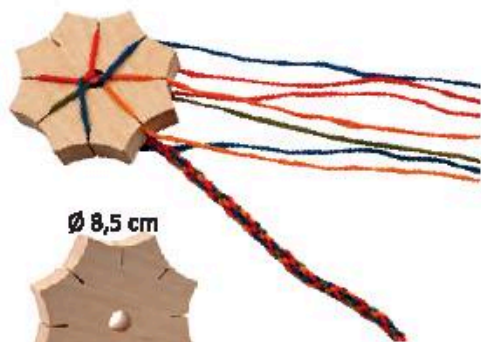

LVP/RRP 39,90 €

Beispiel mit  
Strickstab und  
Knüpfstern /  
Example using  
knitting needle  
and knitting star

36+

Warnhinweis/  
Warning 28

Ø 8,5 cm

157-04300 (231-21)  
**KNÜPFSTERN  
KNITTING STAR**