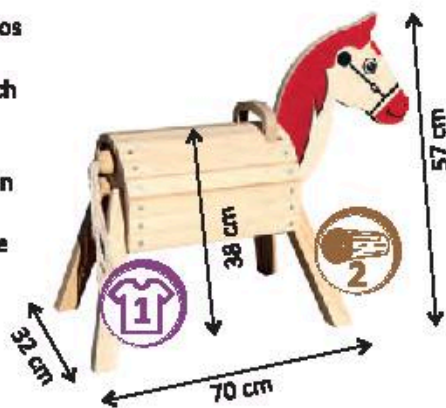

417-02300 (674-00)

PONY DUPLY WOODY

Perfekte Sitzhöhe damit Kleinkinder gefahrlos selbst auf- und absteigen können.

Für den Indoorbereich, nach Lackierung auch für den Außenbereich geeignet.

Perfect seat height so that small children can safely climb on and off themselves.

For indoor use, also suitable for outdoor use after painting.

UVP 119,90 €

Warnhinweis /Warning 23