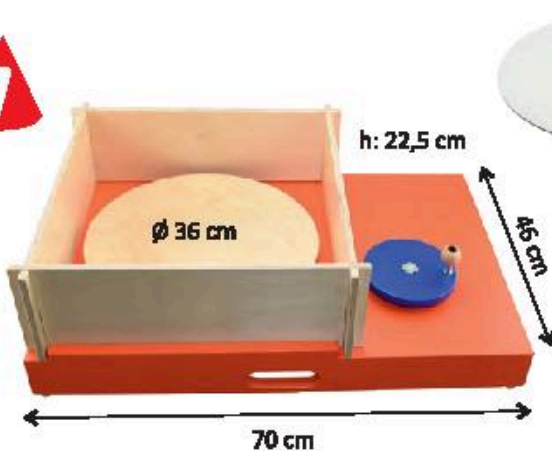

Alle/All:

36 +

Warnhinweis/
Warning 2

138-21400 (129-48)
FARBORGEL PROFI HOLZ
COLOR ORGAN PROFI WOOD

UVP/RRP 169,00 €

NEW

Passend dazu siehe Seite 263
matching see page 263

Dosierflaschen Seite 244
Dosing bottles page 244

138-20300
FARBORGEL CLASSIC
COLOR ORGAN CLASSIC

UVP/RRP 169,00 €

siehe auch Seite 260 - 261
see also page 260 - 261