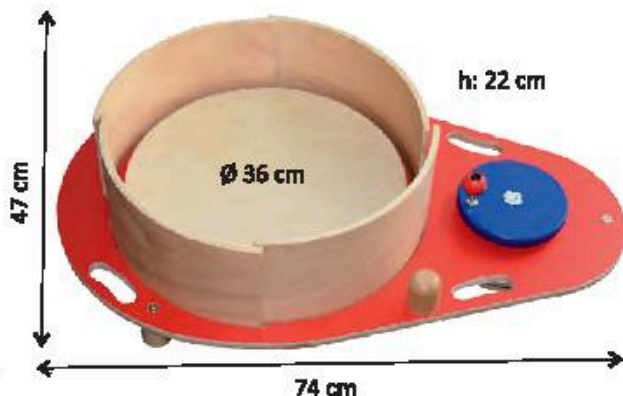

Alle/All:

36 +

Warnhinweis/
Warning 2

138-21400 (129-48)
FARBORGEL PROFI HOLZ
COLOR ORGAN PROFI WOOD

UVP/RRP 169,00 €