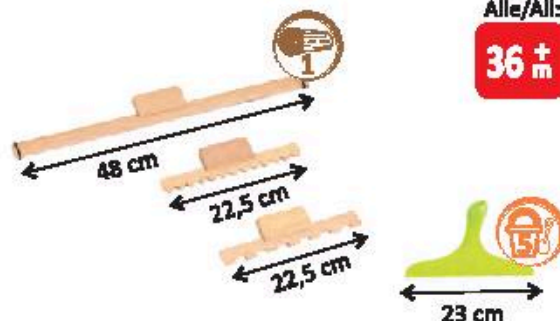

Alle/All:

36 +
m

221-01801 (444-38)

**ZUBEHÖR FÜR SANDWANNE - SET 4
ACCESSORIES FOR SAND TUB - SET 4**

UVP/RRP 19,90 €

Warnhinweis /Warning 2