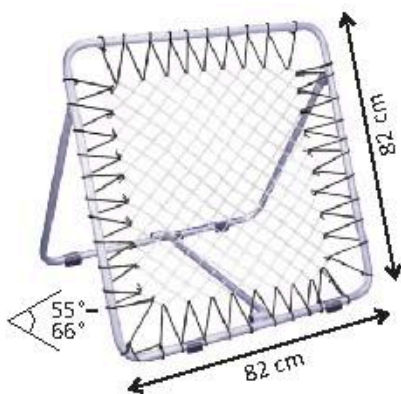

**PINAO POP-UP-TOR - SET 2**

inkl. 6 stabilen Heringe

**PINAO POP-UP-GOAL - SET 2**

inkl. 6 sturdy herrings

UVP/RRP 44,99 €

Warnhinweis/  
Warning 2

441-22300 (662-20)

**TSCHOUKBALL-TRAINER**