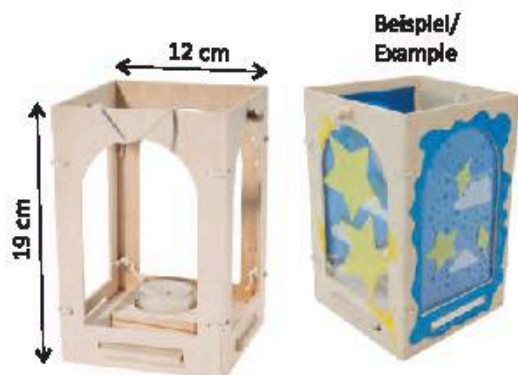

UVP/RRP 5,99 €

Anleitung/  
Instructions

135-00301 (194-58)  
**LATERNE 4 ECK STECKSYSTEM**  
**LANERN SELF-ASSEMBLY**  
**SYSTEM SQUARE**

UVP/RRP 3,49 €

Anleitung/  
Instructions

135-00303 (194-80)  
**LATERNE HOLZ STECKSYSTEM**  
Lieferung ohne Teelicht  
**LANERN WOOD SELF-ASSEMBLY SYSTEM**  
Delivery w/o candle