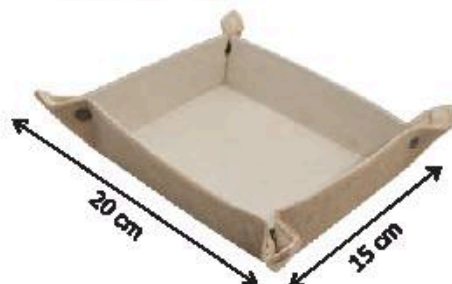

UVP/RRP 5,90 €

Beispiel/  
Example

**NEW**

152-00308  
**FALT KLICK KÖRBCHEN**  
**FOLD CLICK BASKET**

UVP/RRP 3,49 €

152-00300 (193-72)  
**JUTE DIY TASCHE**  
Innen mit Folieneinsatz.  
**JUTE DIY BAG**  
Inside with foll insert.