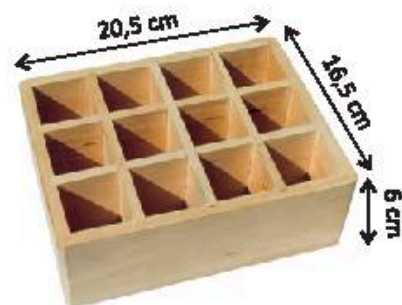

114-20801 (105-04)  
**SCHIEBEBOX (M) FÜR 12 RZ  
SLIDING BOX (M) FOR 12 RZ**

UVP/RRP 14,99 €

114-20802 (105-10)  
**SCHIEBEBOX (XL) FÜR 24 RZ  
SLIDING BOX (XL) FOR 24 RZ**

UVP/RRP 18,90 €

114-20800 (105-20)  
**HOLZBOX 12 FÄCHER  
WOODEN BOX 12 COMPARTMENTS  
FÜR 16 RZ pro Fach  
For 16 RZ per compartment**