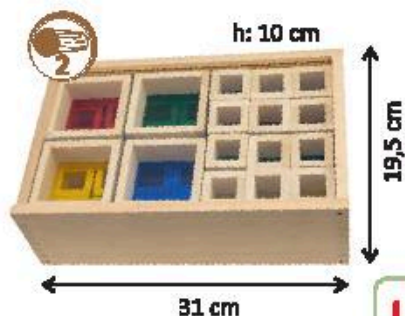

UVP/RRP 139,00 €  
Warnhinweis/Warning 2

36 +

28,2 x 2,5 x 5 cm

5 x 2,5 x 2,5 cm

351-10000 (259-09)  
**FENSTERBAUSTEINE SET 32 IN HOLZBOX**  
**WINDOW BLOCKS SET 32 IN WOODEN BOX**

UVP/RRP 69,90 €

U3

**B L S**