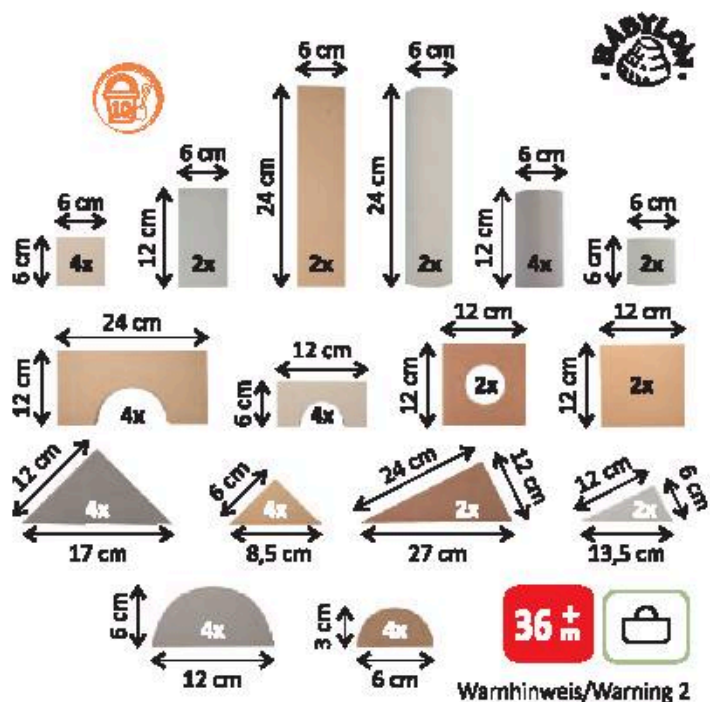

352-21301 (277-91)
SCHAUMSTOFF WACKELTURM - SET 36
FOAM WOBBLY TOWER - SET 36
UVP/RRP 44,90 €