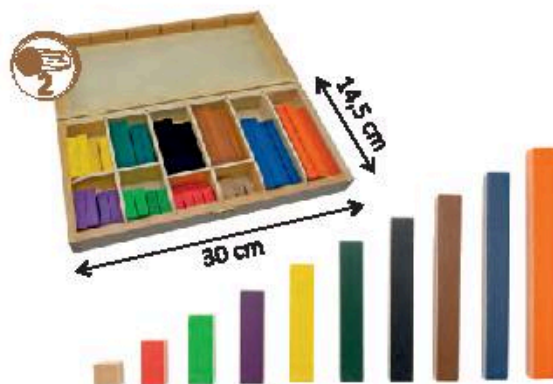

405-07300 (424-24)
CUISENAIRE RECHENSTÄBE
100 Rechenstäbe aus Holz.
CUISENAIRE COUNTING STICKS
100 wooden sticks.

UVP/RRP 29,90 €

Warnhinweis/Warning 2