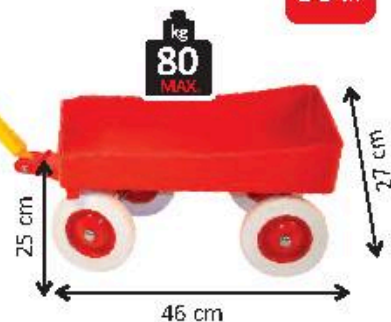

332-00000 (544-30)

CADDY

UVP/RRP 129,90 €

Warnhinweis/Warning 3

Alle/All:

36+
m

332-01000 (544-20)

WÄGELE
WAGON

UVP/RRP 89,90 €

Warnhinweis/Warning 13