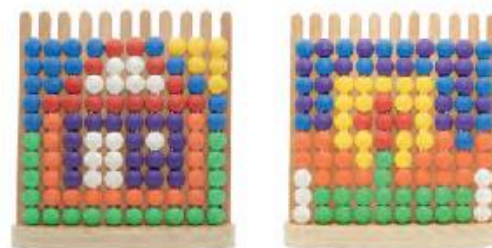

Vorlagen enthalten!
Templates included!

405-03300 (425-61)
ZENTRO KLEIN
CENTRO SMALL

UVP/RRP 14,90 €

Röllchen nicht enthalten.
Rolls not included.

405-03301 (425-62)
ZENTRO GROSS
CENTRO BIG

UVP/RRP 19,90 €