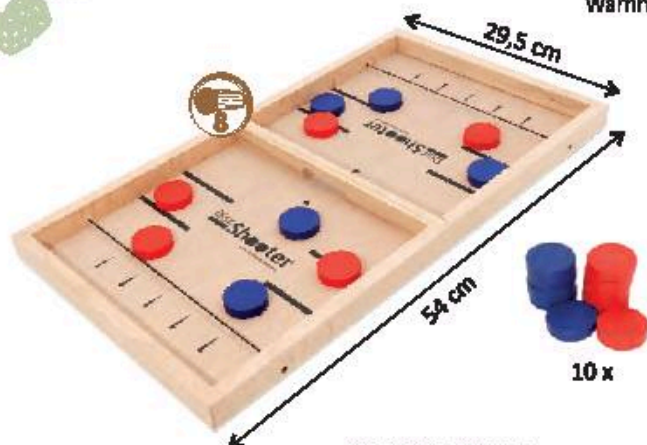

h: 6,5 cm

36<sup>+</sup><sub>m</sub>

Warnhinweis/Warning 2

**Disc Shooter**

401-04301 (451-15)  
**DISCSHOOTER**

UVP/RRP 39,90 €

10 x

3 x 3 cm