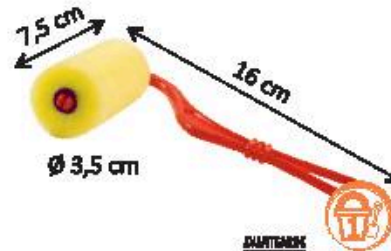

138-13303 (129-24)
SCHAUMROLLER MAXI - SET 6
FOAM ROLLER MAXI - SET 6

UVP/RRP 7,99 €