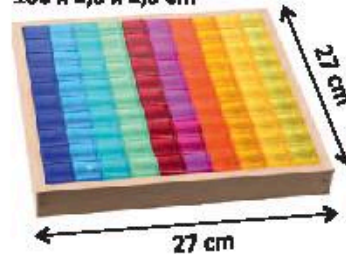

37 x 2,5 - 17,5 x 2,5 cm

**NEW**

352-90302 (467-30)

**LUX QUBE - SET 100**

UVP/RRP 149,90 €

100 x 2,5 x 2,5 cm

Alle/All:

31 x 3,5 - 8,5 x 1,7 cm