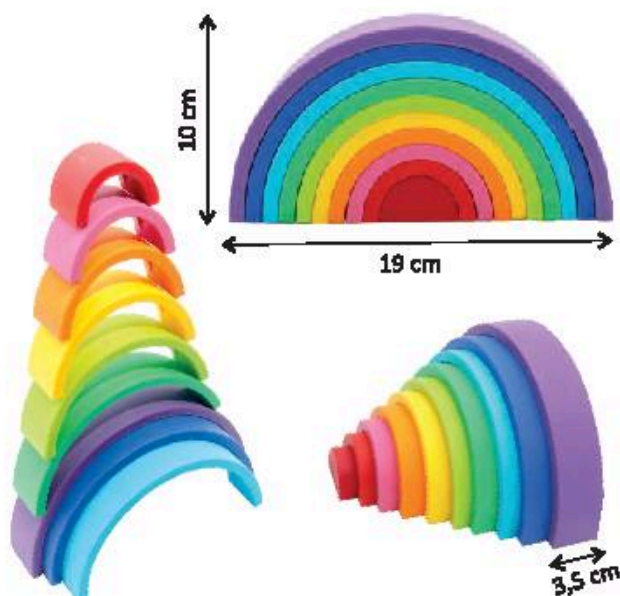

BPA-frei und
hypoallergen
BPA-free and
hypoallergenic

405-01300 (601-10)
REGENBOGEN STAPLER SILIKON
RAINBOW STACKER SILICONE

UVP/RRP 29,90 €