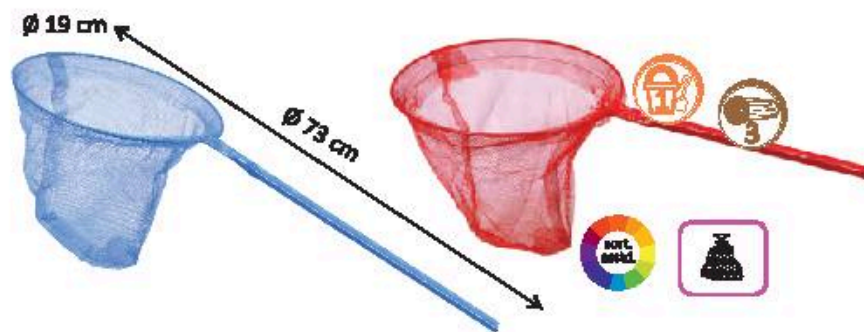

201-35300 (361-53)

INSEKTEN & FISCH BEHÄLTER

Tiere schonend beobachten und transportieren.
Danach unbedingt Tiere wieder freilassen.
Mit Lüftungsschlitzen und Tragegriff.
INSECT & FISH CONTAINER
Carefully observe and transport the animals.
Always release the animals afterwards.
With ventilation slits and carrying handle.

UVP/RRP 6,99 €

Warnhinweis/Warning 2

201-35301 (361-10)
**BAMBUSKESCHER
BAMBOO HAND NET**

UVP/RRP 2,49 €

Warnhinweis/Warning 3