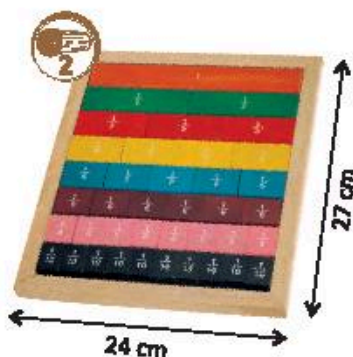

405-07303 (424-32)
TEILSPIEL

Einführung in das Erlernen von Bruchzahlen.
DIVISION GAME
Introduction to learning fractions.

UVP/RRP 23,90 €