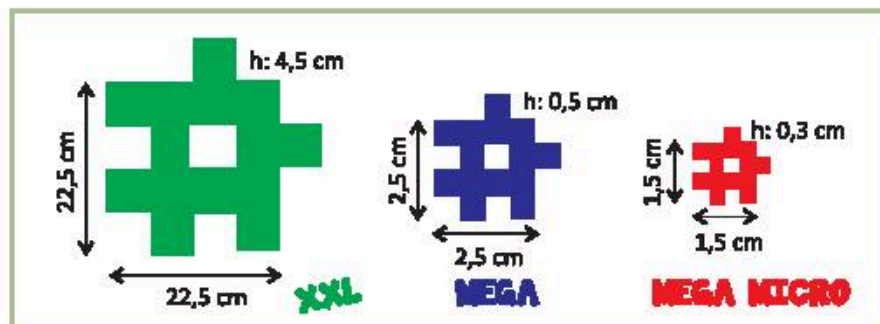

MEGA PUZZLE

36⁺
m

Warnhinweis/Warning 2